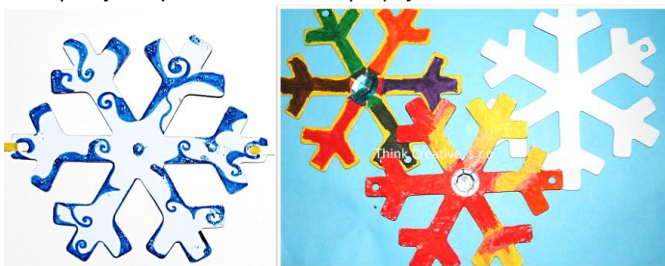

Novinka**Hlava k dotvoření z kartonu (1 ks) – šablona – 16 Kč****3867 - Vločka z kartonu 14 cm (1 ks) – šablona – 8,5 Kč**

Vločky mají dírky na zavěšení nebo propojení.

**00715 - Loutka s nýtky 25 cm – (1 ks) - šablona - kartonový výřez – 18 Kč****00721 - Loutka sada 25 cm – (10 ks) - šablona - kartonový výřez – 150 Kč****00494 - Hvězda prošívací 17 cm - (1 ks) - kartonový výřez – 11 Kč****00497 - Hvězda prošívací 17 cm sada – (2 ks) jehla, vlny - kartonový výřez – 35 Kč****00722 - Kruh malý se 2 dírkami (15 ks) - kartonový výřez – 30 Kč**