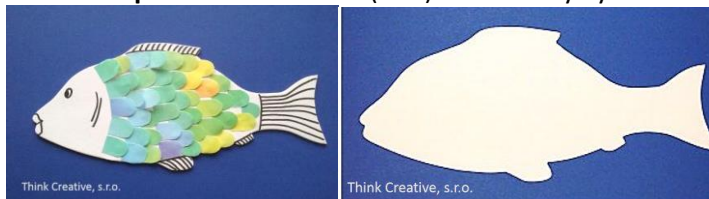

ThinkCREATIVE

KATALOG – ZIMA 2018

Kartonové výřezy Think Creative

00705 - Kruh se zářezy 15 cm (10ks) - kartonový výřez – 60 Kč

00467 - Kapr 27 cm šablona – (1 ks) - kartonový výřez – 12 Kč

00205 - Kruh plný 13 cm (1 ks) – 5 dírek - kartonový výřez – 6,50 Kč