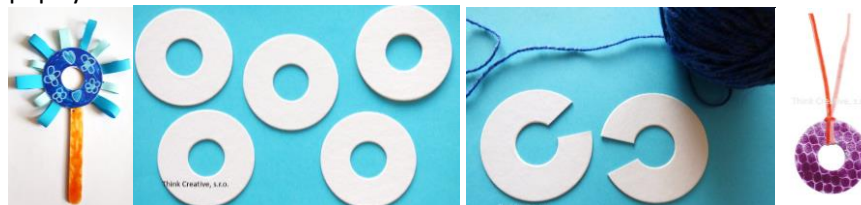

00158 - Ozdoby k dotvoření – 8 cm (10 ks) - kartonový výřez – 55 Kč

3238 - Kolečko s dírkou 3 cm (50ks) - kartonový výřez- 35 Kč

3237 - Kolečko 3 cm (50ks) - kartonový výřez – 25 Kč

3332 - Kolečko barevné 3 cm (50ks) - kartonový výřez – 30 Kč

3331 - Kolečko barevné s dírkou 3 cm (50ks) - kartonový výřez – 45 Kč

00765 - Kruh malý na bambulky (20 ks) - kartonový výřez – 40 Kč

Kruhy je vhodné použít na výrobu bambulek, ale i na různé tvoření např. kola u aut, koláže, náhrdelníky atd. Lze dozdobit fixy, barvami, pastelkami, polepit barevnými papíry atd.