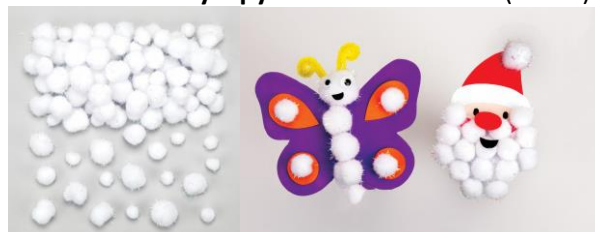

Novinka

3855 - Bambulky třpytivé 10mm - 30mm (100ks) – 140 Kč