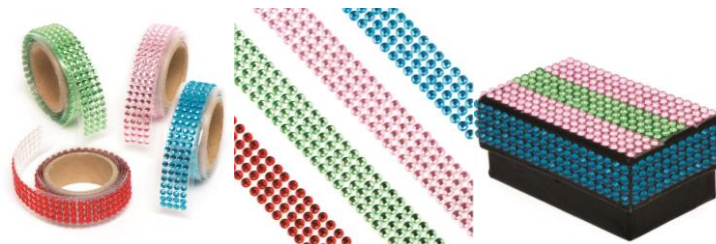

4143 - Samolepící kamínky v pásce (4 barevné druhy) – 150 Kč