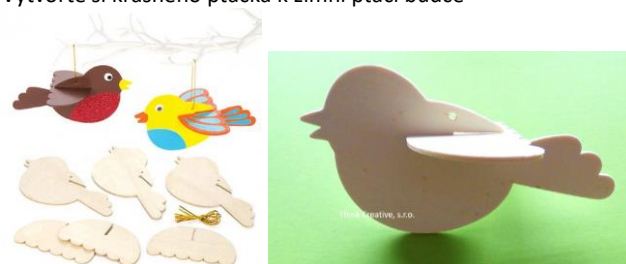

3780 - Ptáčci 3D dřevěná dekorace 16 cm (6ks) – 130 Kč

Vytvořte si krásného ptáčka k zimní ptačí budce